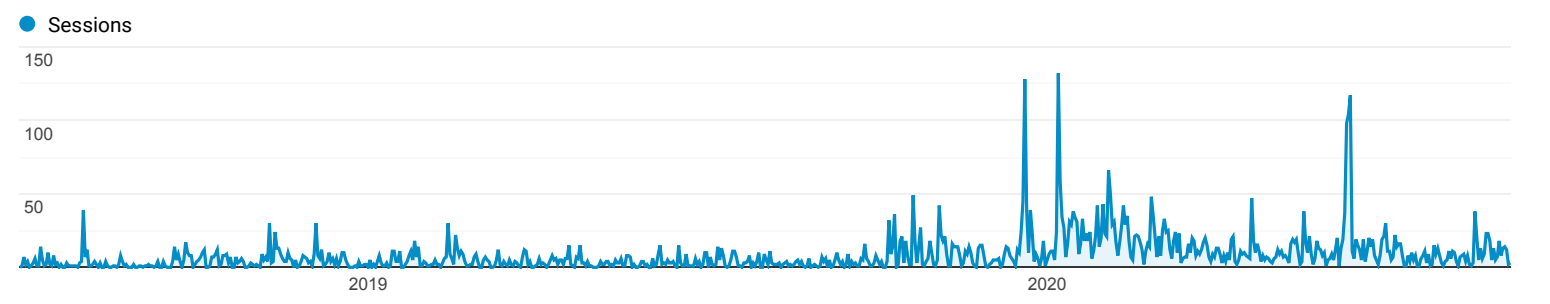

### Audience Overview

**All Users**  
100.00% Sessions

Jun 28, 2018 - Sep 6, 2020

**Overview**

<b>Sessions</b> 6,750	<b>Users</b> 3,441	<b>Pageviews</b> 55,583
<b>Pages / Session</b> 8.23	<b>Avg. Session Duration</b> 00:04:22	<b>Bounce Rate</b> 1.48%
<b>% New Sessions</b> 50.98%		

Language	Sessions	% Sessions
1. sl-si	3,077	45.59%
2. sl	1,492	22.10%
3. en-us	1,422	21.07%
4. it-it	376	5.57%
5. en-gb	156	2.31%
6. zh-cn	72	1.07%
7. en-si	21	0.31%
8. it	18	0.27%
9. pt-br	16	0.24%
10. hr-hr	15	0.22%